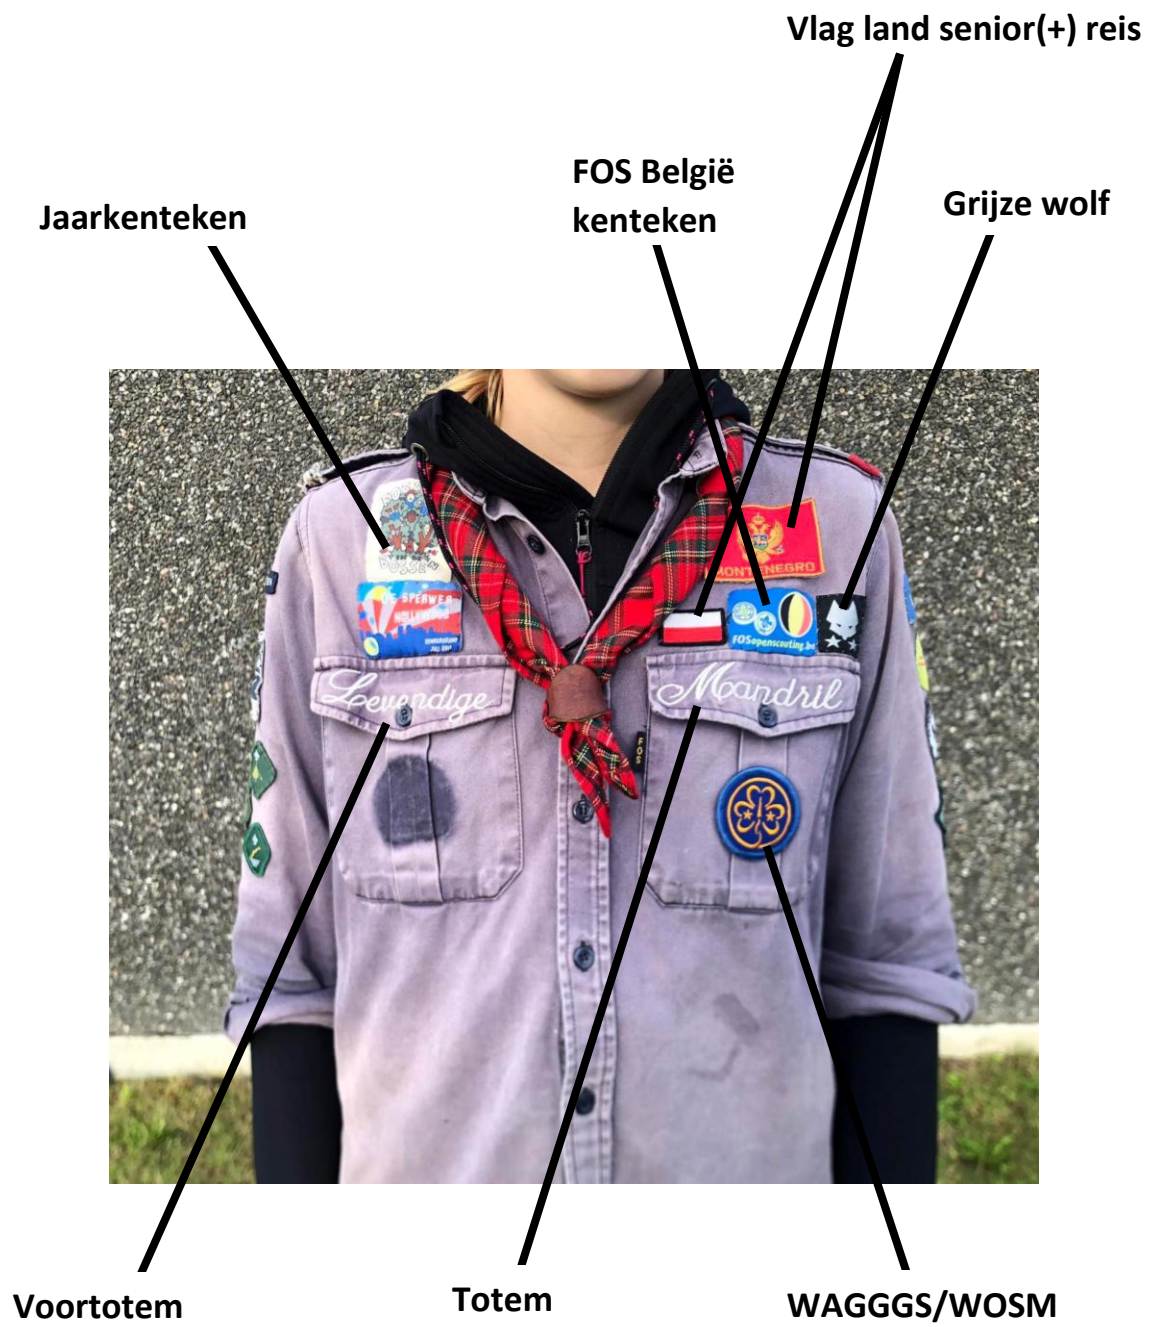

## ZIJKANT LINKS

FOS Belofte kenteken (handen naar buiten geplooid indien belofte gehaald)

Teervoet

# ZIJKANT RECHTS

Provincie kenteken

28<sup>e</sup> FOS De Sperwer kenteken

Badge: te verdienen